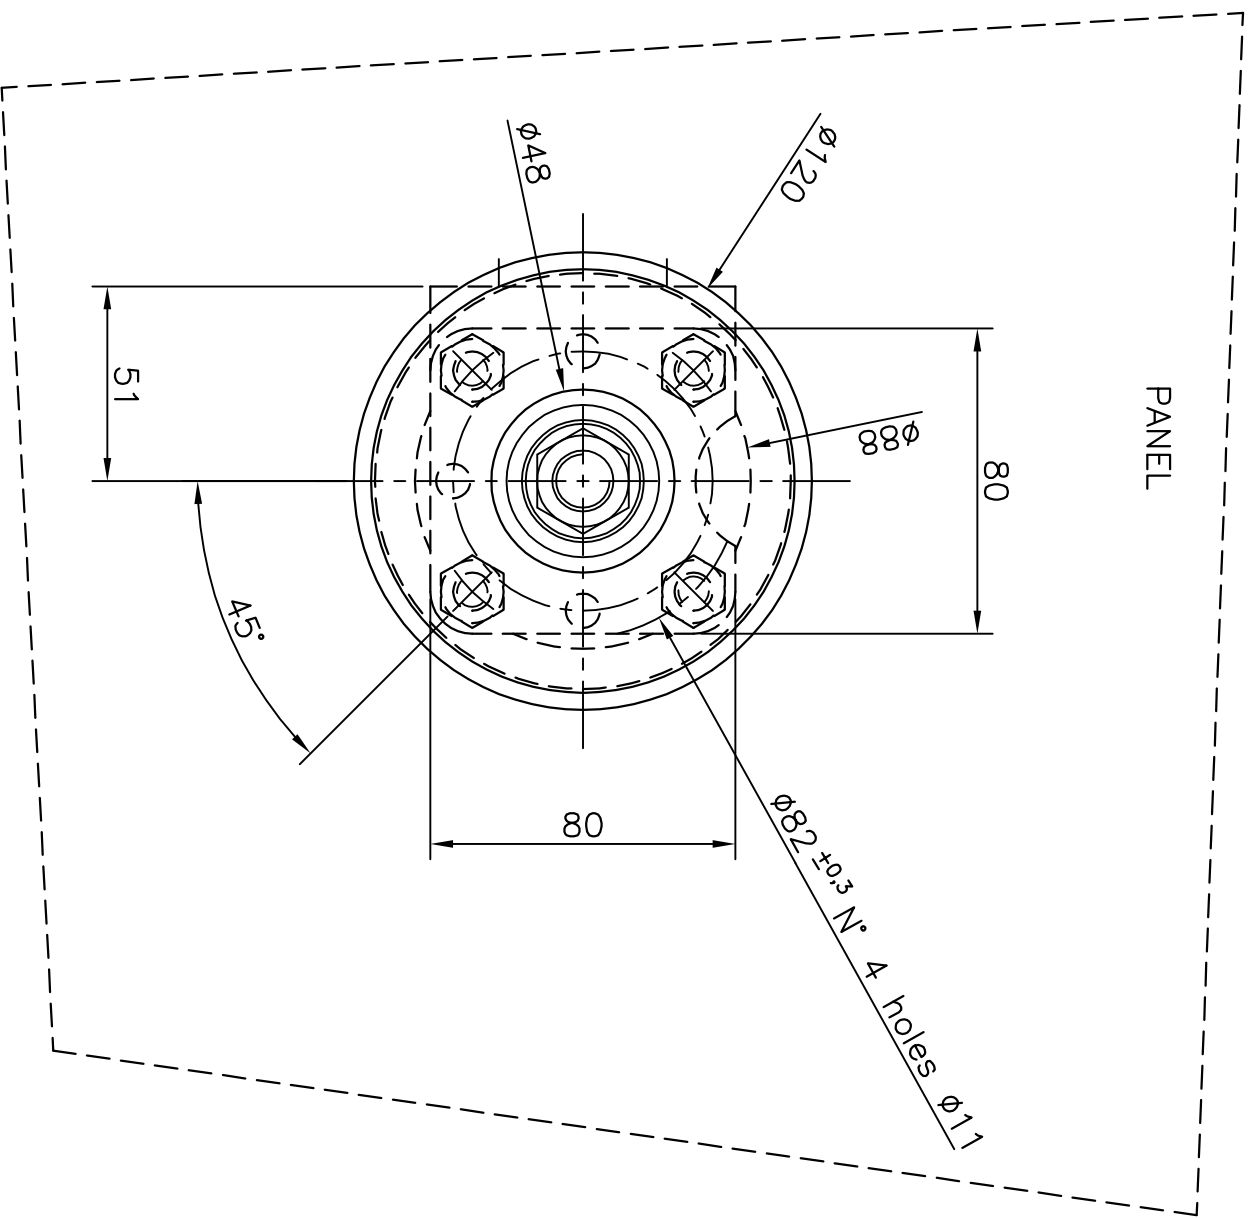

TYPE	L mm
CLB 75	75
CLB 125	124

TYPE	L1 mm
40	10,5
50	6,8
63	8,3
80	10,5
100	13,2
125	16,5
160	21,1
200	26,4
250	33,0
320	42,3
400	53
500	68,0