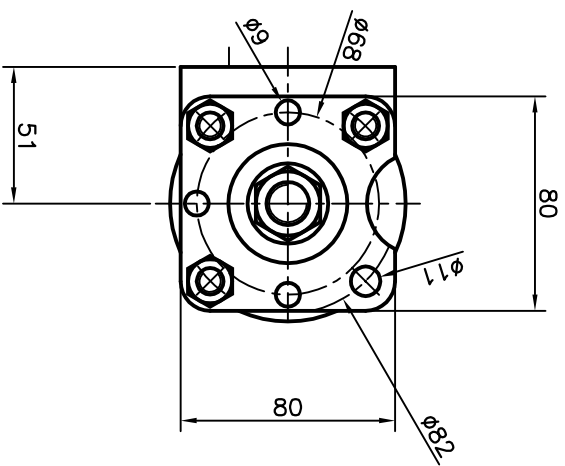

TYPE	L mm
CLB 75	75
CLB 125	124
CLB 150	166
CLB 450	449
CLB 600	602
CLB 750	775

TYPE	L1 mm
50	6,8
63	8,3
80	10,5
100	13,2
125	16,5
160	21,1
200	26,4
250	33,0
320	42,3
400	53
500	68,0

MATERIALE						7
PROFILO						6
TAGLIO						5
PESI IN KG						4
N. CODICE						3
PESI IN KG						2
GFrancò						
otto						
1						
DISEGNATORE						
DESCRIZIONE						
MODIFICHE				DATA	DESCRIZIONE	
					11.06.2004 Aggiornato Tabella	
				12.01.2001	RIDISEGNATO	
DENOMINAZIONE						
ORBITROL / IDROGUIDA						
OVERALL DIMENSIONS / INGOMBRI						
DISEGNATO IL 12.Gennaio.2001						
NOTE DA otto						
NUMERO CODICE						
62012 CIVITANOVA MARCHE						
ITALY						
Via N. Bixio 63						
Telef. (0733-813977)						
Fax (0733-771284)						
MA 1321²						

		Timonerie idrauliche Timonerie elettroidrauliche Telecomandi	
62012 CIVITANOVA MARCHE ITALY Via N. Bixio, 63 Tel. (0733-813977) Fax (0733-771284)		ORBITROL / IDROGUIDA OVERALL DIMENSIONS WITH STUD / INGOMBRI CON BORCHIA	
DENOMINAZIONE ORBITROL / IDROGUIDA OVERALL DIMENSIONS WITH STUD / INGOMBRI CON BORCHIA		MODIFICHE DATA: 24.06.2004 DESCRIZIONE: Ridisegnato	
SCALE 1:2		DATA: 24.06.2004 DESCRIZIONE: Ridisegnato	
MATERIALI PROFILLO TAGLIO PESO IN KG N. CODICE		DISEGNATO IL 10 Marzo 2003 DA Giovanni	
PESO IN KG 1:2		DTTAVIO 1	
NUMERO CODICE MA 1976		REVISIONE 1	

ORBITROL
Code: 1745193

Small Stud
Code: 1745197

5x6,5 UNI 6606

TYPE	L mm
CLB 75	75
CLB 125	124

TYPE	L1 mm
50	6,8
63	8,3
80	10,5
100	13,2
125	16,5
160	21,1
200	26,4
250	33,0
320	42,3
400	53
500	68,0

MATERIALE	PROFILLO	TAGLIO	RESO IN KG	N. CODICE	RESO IN KG	SCALA	MODIFICHE	DATA	DESCRIZIONE	OTTAVIO
						1:2		10.05.2005	Aggiornato e aggiunto tabelle	1
										2

MA 2343 1

TYPE	L mm
CLB 75	75
CLB 125	124

TYPE	L1 mm
40	10,5
50	6,8
63	8,3
80	10,5
100	13,2
125	16,5
160	21,1
200	26,4
250	33,0
320	42,3
400	53
500	68,0

MATERIALE	PROFILLO	TAGLIO	PESO IN KG	N. CODICE	MODIFICHE	DESCRIZIONE	OTTAVIO
						Specificato quote e tabella	1
							2
							3
							4
							5
							6
							7