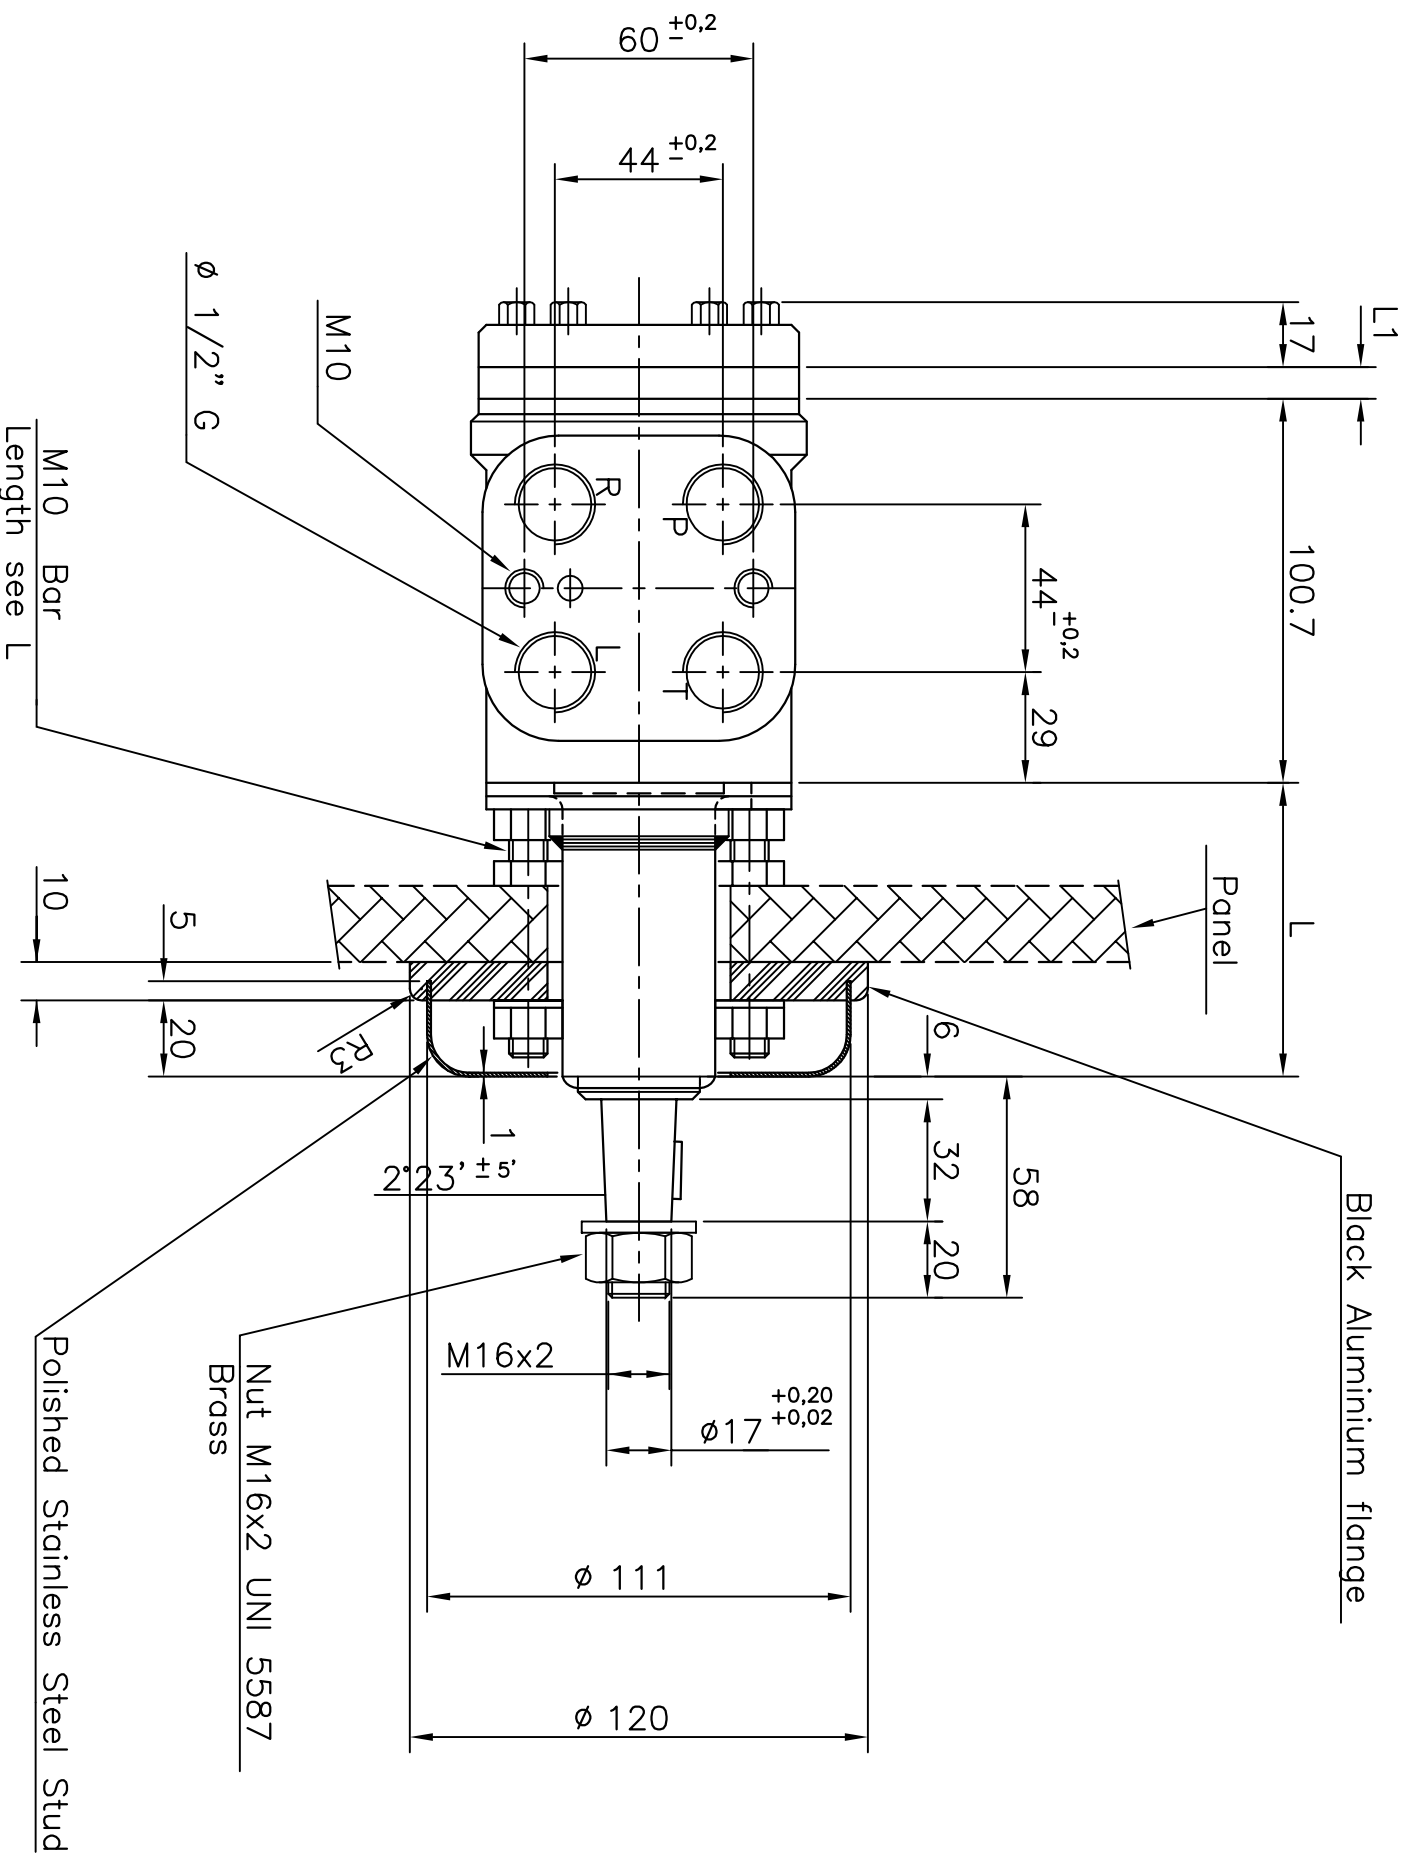

TYPE	L mm
CLB 75	75
CLB 125	124
CLB 150	166
CLB 450	449
CLB 600	602
CLB 750	775

TYPE	L1 mm
50	6,8
63	8,3
80	10,5
100	13,2
125	16,5
160	21,1
200	26,4
250	33,0
320	42,3
400	53
500	68,0

MATERIALE						7
PROFILO						6
TAGLIO						5
PESI IN KG						4
N. CODICE						3
PESI IN KG						2
GFrancò						
otto						
1						
DISEGNATORE						
DESCRIZIONE						
MODIFICHE				DATA	DESCRIZIONE	
					11.06.2004 Aggiornato Tabella	
				12.01.2001	RIDISEGNATO	
DENOMINAZIONE						
ORBITROL / IDROGUIDA						
OVERALL DIMENSIONS / INGOMBRI						
DISEGNATO IL 12.Gennaio.2001						
NOTE DA otto						
NUMERO CODICE						
62012 CIVITANOVA MARCHE						
ITALY						
Via N. Bixio 63						
Telef. (0733-813977)						
Fax (0733-771284)						
MA 1321²						

ORBITROL
Code: 1745193

Small Stud
Code: 1745197

5x6,5 UNI 6606

TYPE	L mm
CLB 75	75
CLB 125	124

TYPE	L1 mm
50	6,8
63	8,3
80	10,5
100	13,2
125	16,5
160	21,1
200	26,4
250	33,0
320	42,3
400	53
500	68,0

MATERIALE	PROFILLO	TAGLIO	RESO IN KG	N. CODICE	RESO IN KG	SCALA	MODIFICHE	DATA	DESCRIZIONE	OTTAVIO
						1:2		10.05.2005	Aggiornato e aggiunto tabelle	1
										2

ORBITROL / IDROGUIDA
OVERALL DIMENSIONS / INGOMBRI

DISSEGNIATO IL 26. Maggio.2004
DA OTTAVIO

NUMERO CODICE

Timonerie idrauliche
Timonerie elettroidrauliche
Telecomandi

62012 CIVITANOVA MARCHE
ITALY

Via N. Bixio, 63
Tel. (0733-813977)
Fax (0733-771284)

MA 2343 1

TYPE	L mm
CLB 75	75
CLB 125	124

TYPE	L1 mm
40	10,5
50	6,8
63	8,3
80	10,5
100	13,2
125	16,5
160	21,1
200	26,4
250	33,0
320	42,3
400	53
500	68,0

MATERIALE	PROFILLO	TAGLIO	PESO IN KG	N. CODICE	MODIFICHE	DESCRIZIONE	OTTAVIO
						Specificato quote e tabella	1
							2
							3
							4
							5
							6
							7