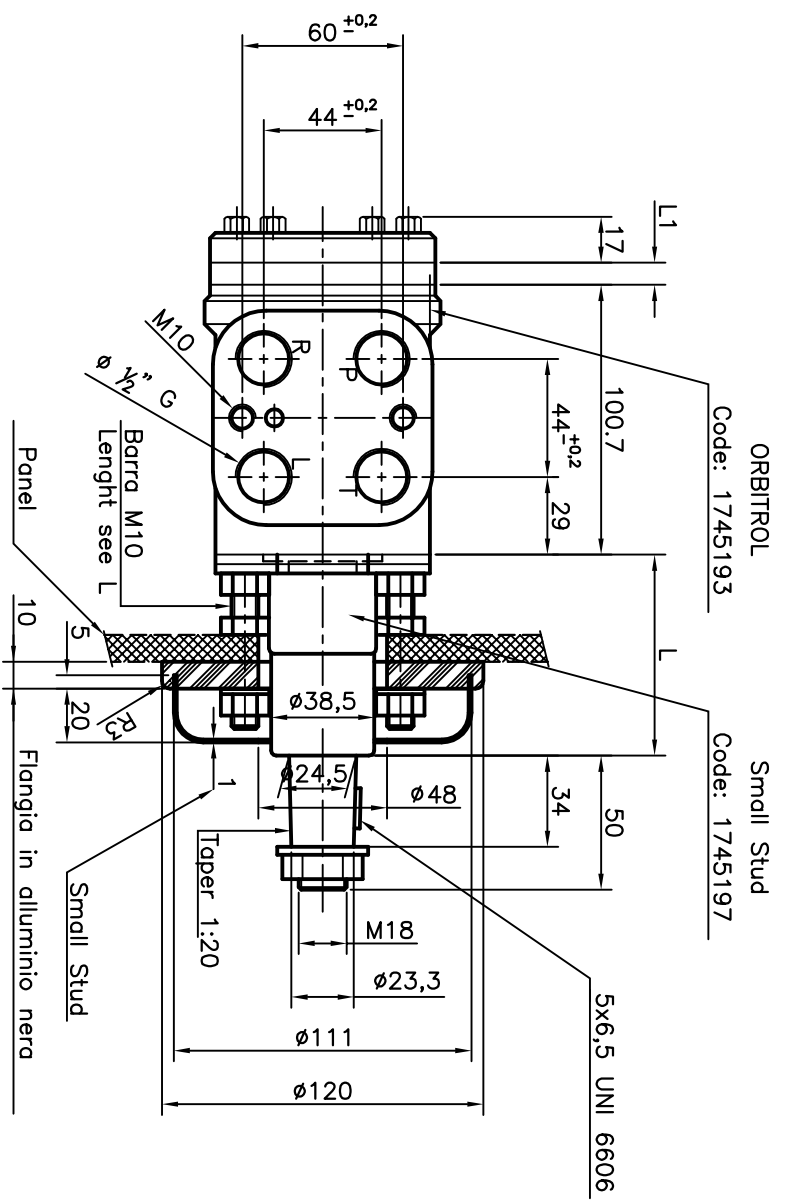

TYPE	L mm
75	75
125	124
150	166
450	449
600	602
750	775

TYPE	L1 mm
50	6,8
63	8,3
80	10,5
100	13,2
125	16,5
160	21,1
200	26,4
250	33,0
320	42,3
400	53
500	68,0

		Timonerie idrauliche Timonerie elettroidrauliche Telecomandi	
62012 CIVITANOVA MARCHE ITALY Via N. Bixio, 63 Tel. (0733-813977) Fax (0733-771284)		ORBITROL / IDROGUIDA OVERALL DIMENSIONS WITH STUD / INGOMBRI CON BORCHIA	
DENOMINAZIONE ORBITROL / IDROGUIDA OVERALL DIMENSIONS WITH STUD / INGOMBRI CON BORCHIA		MODIFICHE DATA: 24.06.2004 DESCRIZIONE: Ridisegnato	
SCALE 1:2		DATA: 24.06.2004 DESCRIZIONE: Ridisegnato	
MATERIALI PROFILLO TAGLIO PESO IN KG N. CODICE		DISEGNATO IL 10 Marzo 2003 DA Giovanni	
PESO IN KG 1:2		DTTAVIO 1	
NUMERO CODICE MA 1976		REVISIONE 1	

ORBITROL
Code: 1745193

Small Stud
Code: 1745197

5x6,5 UNI 6606