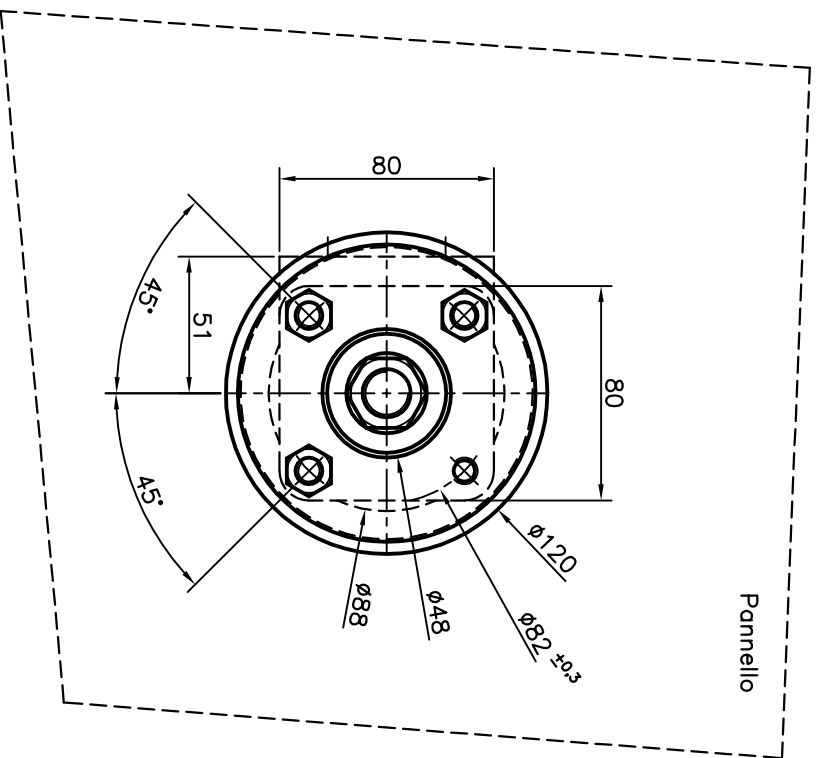

TYPE	L mm
75	75
125	124
150	166
450	449
600	602
750	775

TYPE	L1 mm
50	6,8
63	8,3
80	10,5
100	13,2
125	16,5
160	21,1
200	26,4
250	33,0
320	42,3
400	53
500	68,0

		Timonerie idrauliche Timonerie elettroidrauliche Telecomandi	
62012 CIVITANOVA MARCHE ITALY Via N. Bixio, 63 Tel. (0733-813977) Fax (0733-771284)		ORBITROL / IDROGUIDA OVERALL DIMENSIONS WITH STUD / INGOMBRI CON BORCHIA	
DENOMINAZIONE ORBITROL / IDROGUIDA OVERALL DIMENSIONS WITH STUD / INGOMBRI CON BORCHIA		MODIFICHE DATA: 24.06.2004 DESCRIZIONE: Ridisegnato	
SCALE 1:2		DATA: 24.06.2004 DESCRIZIONE: Ridisegnato	
MATERIALI PROFILLO TAGLIO PESO IN KG N. CODICE		DISEGNATO IL 10 Marzo 2003 DA Giovanni	
PESO IN KG 1:2		DTTAVIO 1	
NUMERO CODICE MA 1976		REVISIONE 1	

ORBITROL
Code: 1745193

Small Stud
Code: 1745197

5x6,5 UNI 6606