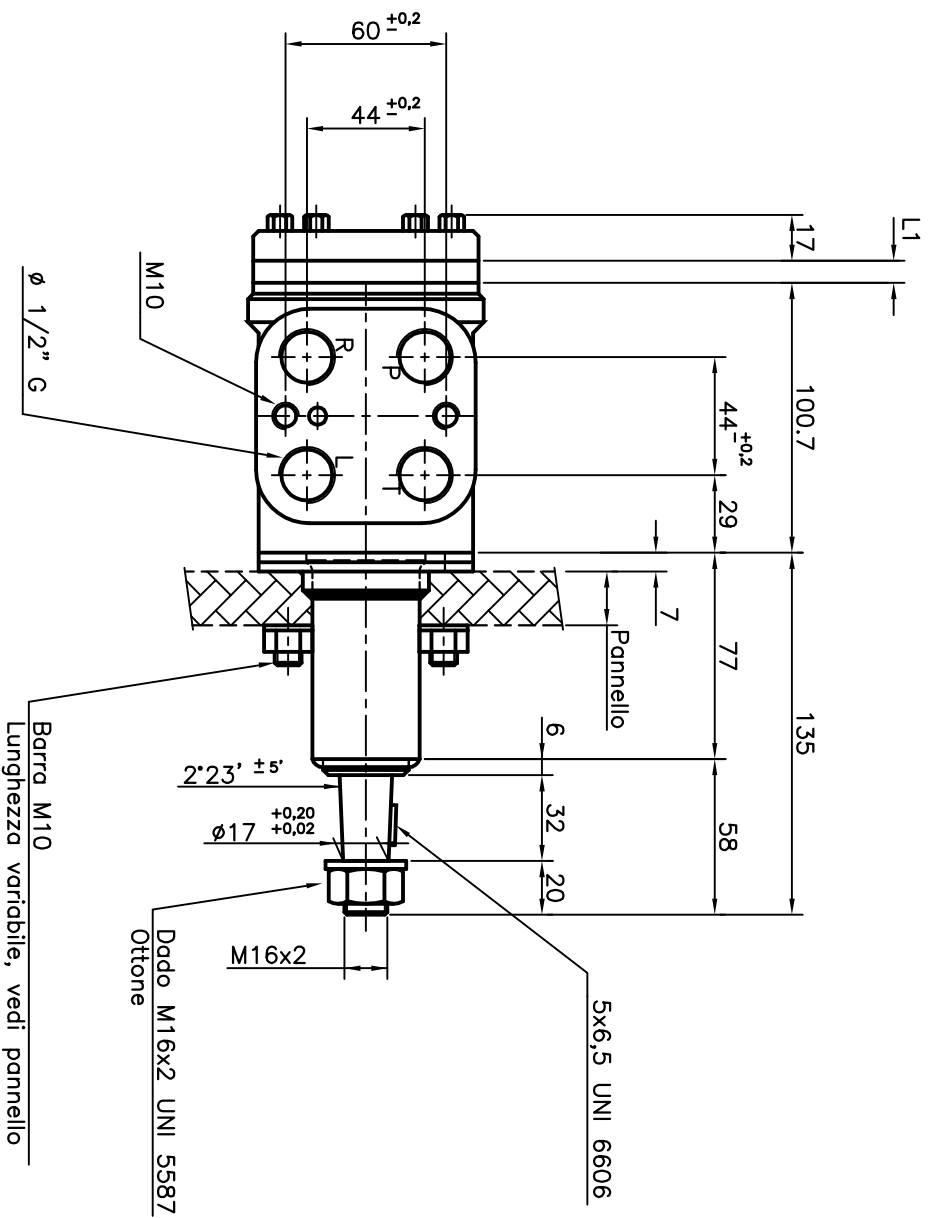

TYPE	L mm
CLB 75	75
CLB 125	124
CLB 150	166
CLB 450	449
CLB 600	602
CLB 750	775

TYPE	L1 mm
50	6,8
63	8,3
80	10,5
100	13,2
125	16,5
160	21,1
200	26,4
250	33,0
320	42,3
400	53
500	68,0

MATERIALE						7
PROFILO						6
TAGLIO						5
PESI IN KG						4
N. CODICE						3
PESI IN KG						2
GFrancò						
otto						
1						
DISEGNATORE						
DESCRIZIONE						
MODIFICHE				DATA	DESCRIZIONE	
					11.06.2004 Aggiornato Tabella	
				12.01.2001	RIDISEGNATO	
DENOMINAZIONE						
ORBITROL / IDROGUIDA						
OVERALL DIMENSIONS / INGOMBRI						
DISEGNATO IL 12.Gennaio.2001						
NOTE DA otto						
NUMERO CODICE						
62012 CIVITANOVA MARCHE						
ITALY						
Via N. Bixio 63						
Telef. (0733-813977)						
Fax (0733-771284)						
MA 1321²						

		Timonerie idrauliche Timonerie elettroidrauliche Telecomandi	
62012 CIVITANOVA MARCHE ITALY Via N. Bixio, 63 Tel. (0733-813977) Fax (0733-771284)		ORBITROL / IDROGUIDA OVERALL DIMENSIONS WITH STUD / INGOMBRI CON BORCHIA	
DENOMINAZIONE ORBITROL / IDROGUIDA OVERALL DIMENSIONS WITH STUD / INGOMBRI CON BORCHIA		MODIFICHE DATA: 24.06.2004 DESCRIZIONE: Ridisegnato	
SCALE 1:2		DATA: 24.06.2004 DESCRIZIONE: Ridisegnato	
MATERIALI PROFILLO TAGLIO PESO IN KG N. CODICE		DISEGNATO IL 10 Marzo 2003 DA Giovanni	
PESO IN KG 1:2		DTTAVIO 1	
NUMERO CODICE MA 1976		REVISIONE 1	

ORBITROL
Code: 1745193

Small Stud
Code: 1745197

5x6,5 UNI 6606

TYPE	L mm
CLB 75	75
CLB 125	124

TYPE	L1 mm
50	6,8
63	8,3
80	10,5
100	13,2
125	16,5
160	21,1
200	26,4
250	33,0
320	42,3
400	53
500	68,0

MATERIALE	PROFILLO	TAGLIO	RESO IN KG	N. CODICE	RESO IN KG	SCALA	MODIFICHE	DATA	DESCRIZIONE	OTTAVIO
						1:2		10.05.2005	Aggiornato e aggiunto tabelle	1
										2

ORBITROL / IDROGUIDA
OVERALL DIMENSIONS / INGOMBRI

DISSEGNIATO IL 26. Maggio.2004
DA OTTAVIO

NUMERO CODICE

Timonerie idrauliche
Timonerie elettroidrauliche
Telecomandi

62012 CIVITANOVA MARCHE
ITALY

Via N. Bixio, 63
Tel. (0733-813977)
Fax (0733-771284)